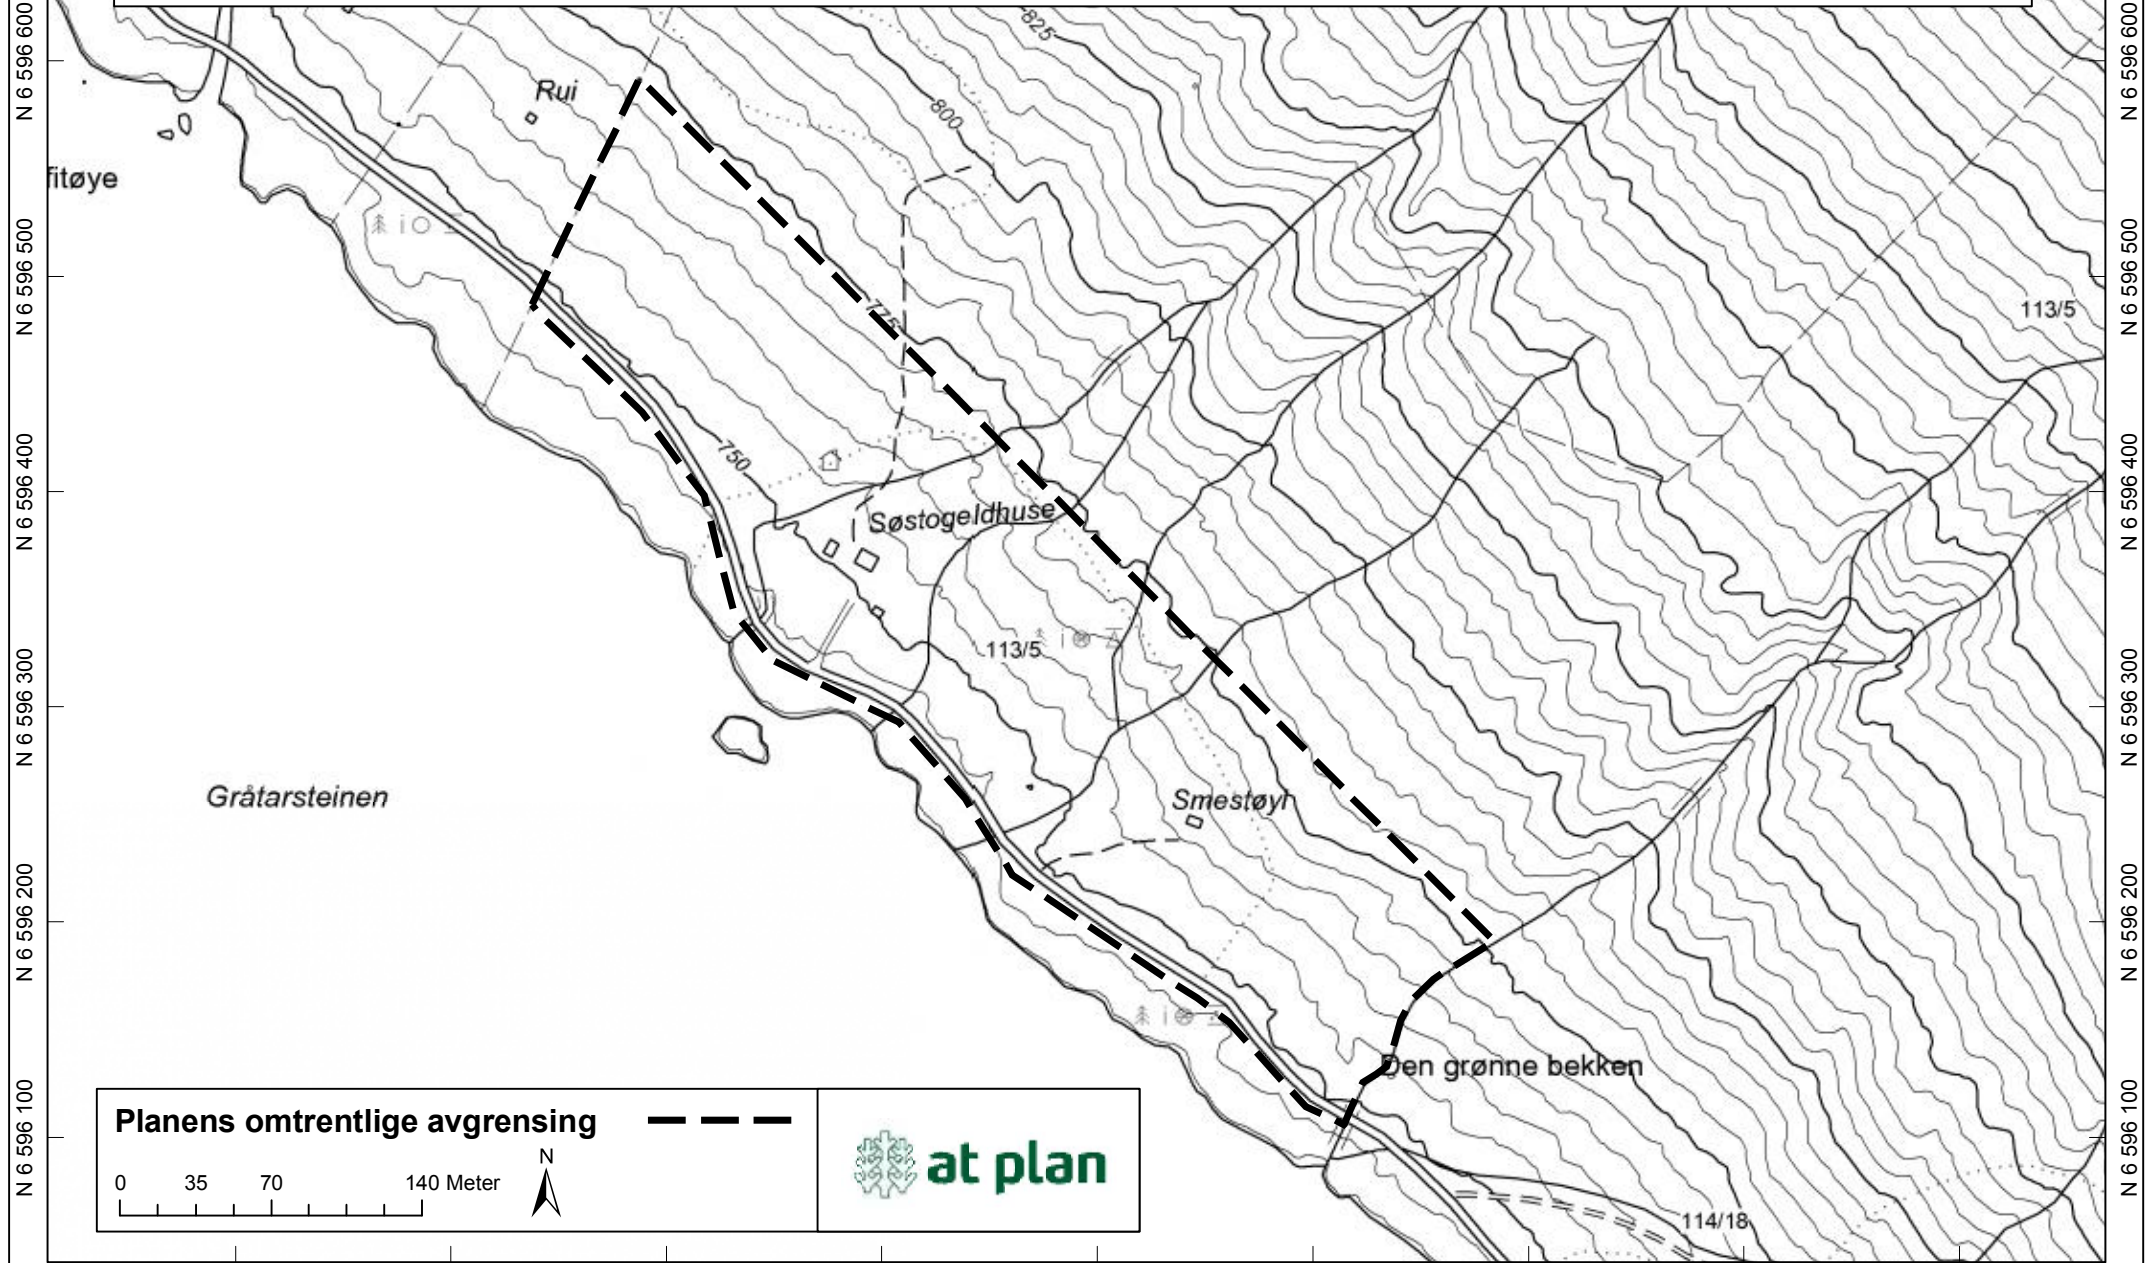

E 430 200 E 430 300 E 430 400 E 430 500 E 430 600 E 430 700 E 430 800 E 430 900 E 431 000

Varsel om oppstart av arbeid med reguleringsplan for del av Felland nordre gnr. 113 bnr. 3 og 5 i Tokke

N 6 596 600
N 6 596 500
N 6 596 400
N 6 596 300
N 6 596 200
N 6 596 100

N 6 596 600
N 6 596 500
N 6 596 400
N 6 596 300
N 6 596 200
N 6 596 100

E 430 200 E 430 300 E 430 400 E 430 500 E 430 600 E 430 700 E 430 800 E 430 900 E 431 000