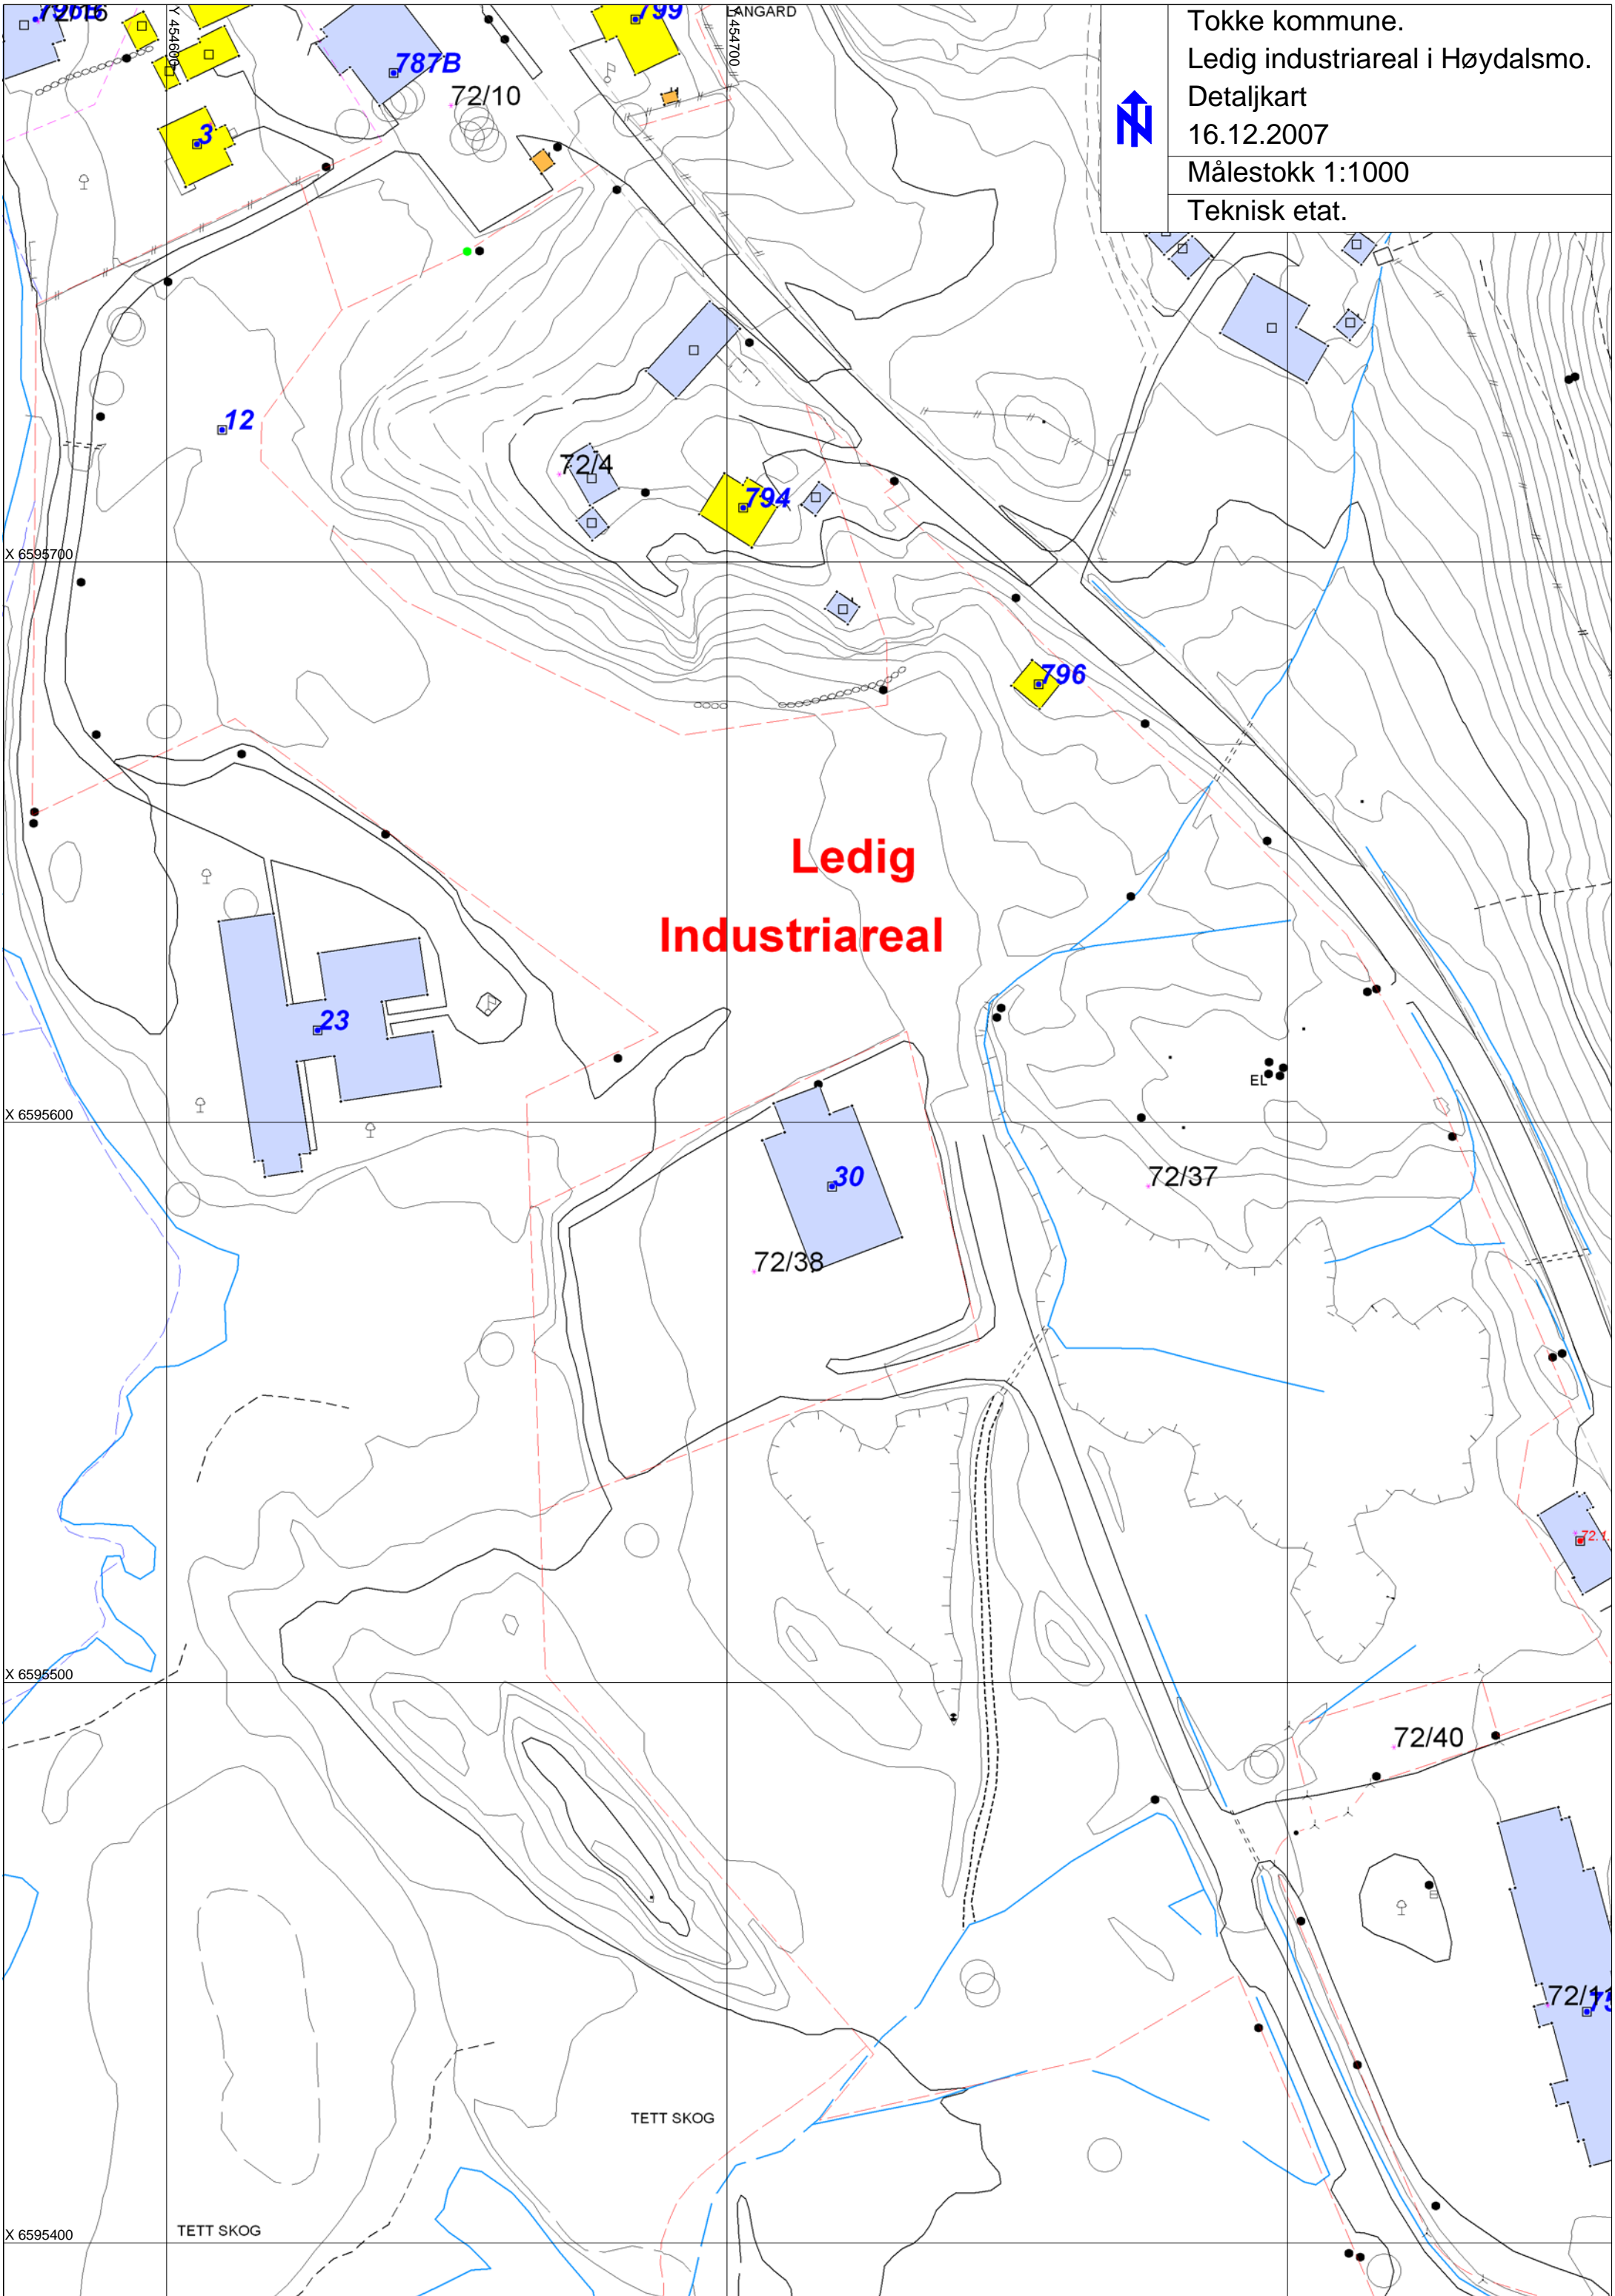

Tokke kommune.
Ledig industriareal i Høydalsmo.
Detaljkart
16.12.2007
Målestokk 1:1000
Teknisk etat.

**Ledig
Industriareal**

X 6595700
X 6595600
X 6595500
X 6595400

TETT SKOG

TETT SKOG

LANGARD

EL

72/11