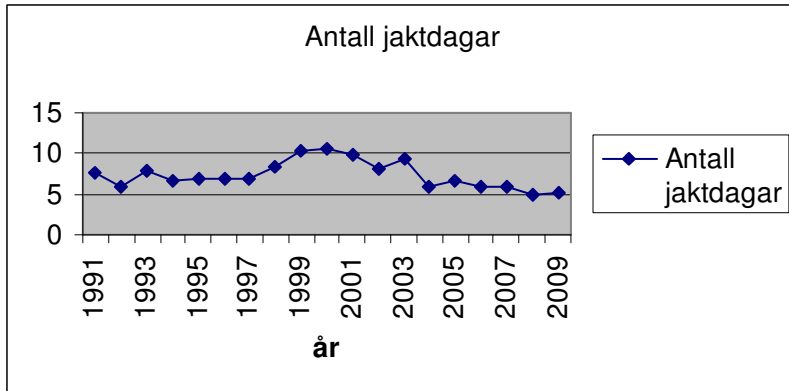

Elgstamma i Tokke pr. 31.12. 2009.

Tokkekongen

foto : Øyvind Duus

Sjå You Tub: <http://www.youtube.com/watch?v=f8JPY8nmrSw&feature=email>

Kvote-felte dyr

UTBYTTE I KR/DA PROD. SKOG I TOKKE