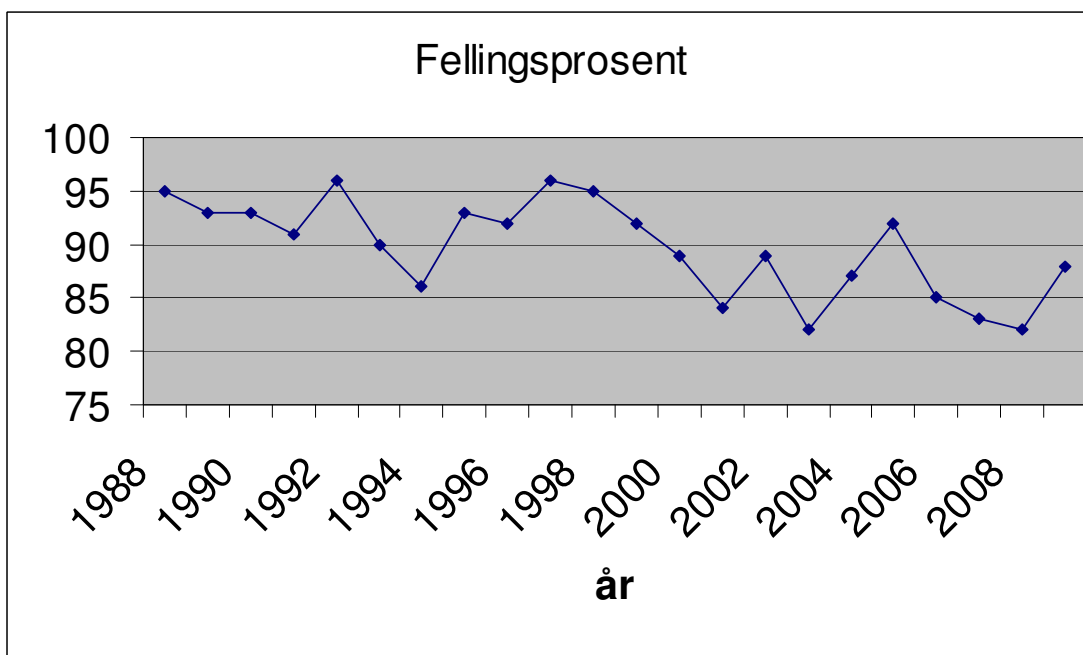

Elgstamma i Tokke pr. 31.12. 2009.

Tokkekongen

foto : Øyvind Duus

Sjå You Tub: <http://www.youtube.com/watch?v=f8JPY8nmrSw&feature=email>

Kvote-felte dyr

UTBYTTE I KR/DA PROD. SKOG I TOKKE