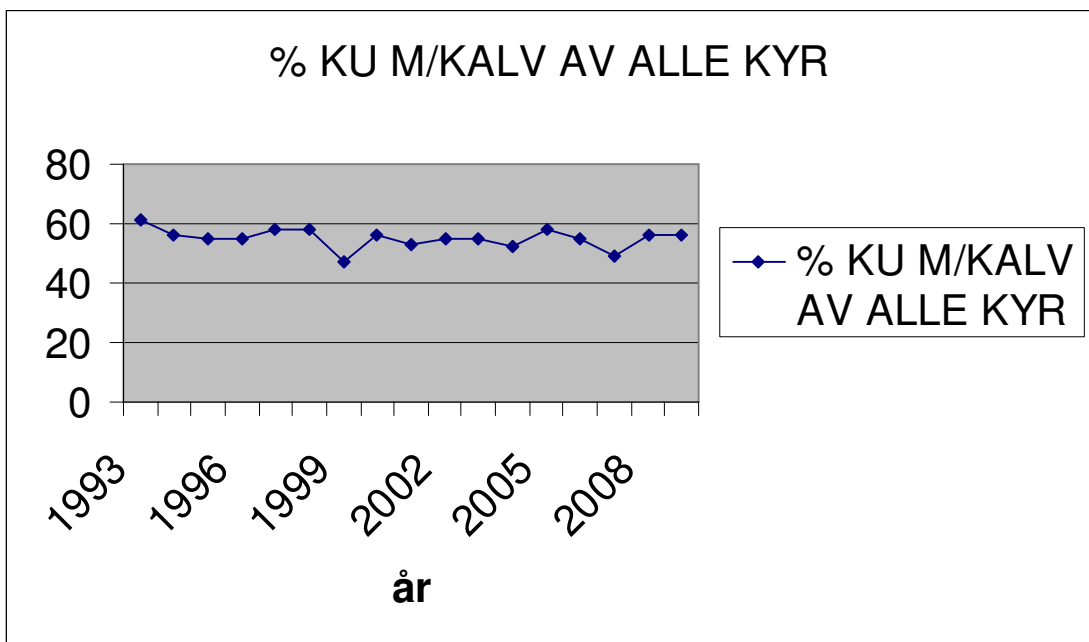

Elgstamma i Tokke pr. 31.12. 2009.

Tokkekongen

foto : Øyvind Duus

Sjå You Tub: <http://www.youtube.com/watch?v=f8JPY8nmrSw&feature=email>

Kvote-felte dyr

UTBYTTE I KR/DA PROD. SKOG I TOKKE