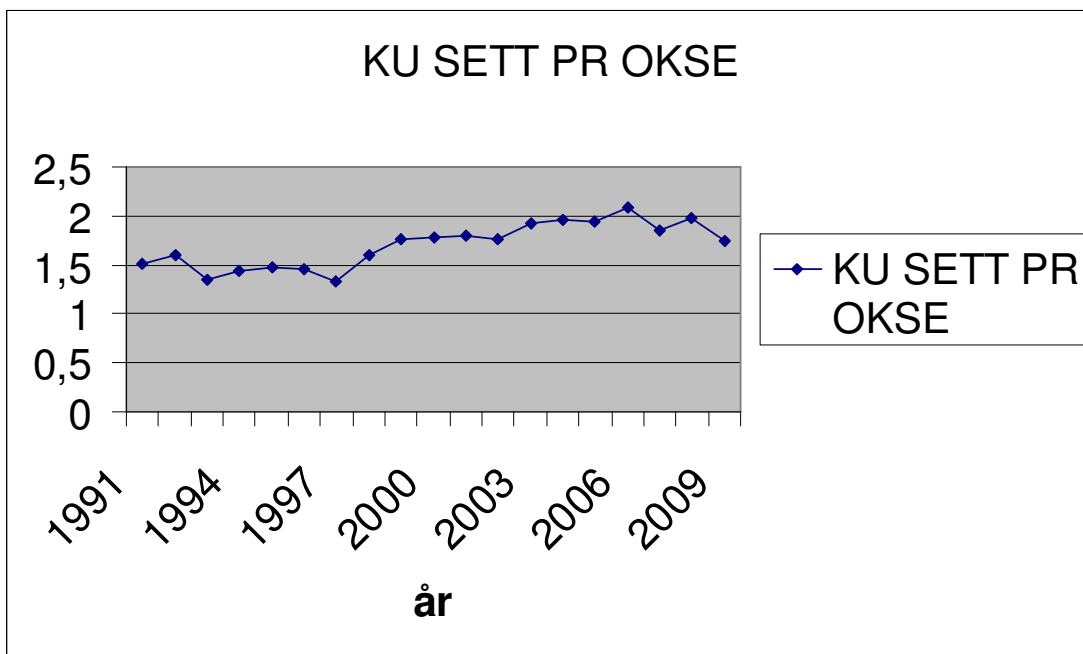

Elgstamma i Tokke pr. 31.12. 2009.

Tokkekongen

foto : Øyvind Duus

Sjå You Tub: <http://www.youtube.com/watch?v=f8JPY8nmrSw&feature=email>

Kvote-felte dyr

UTBYTTE I KR/DA PROD. SKOG I TOKKE