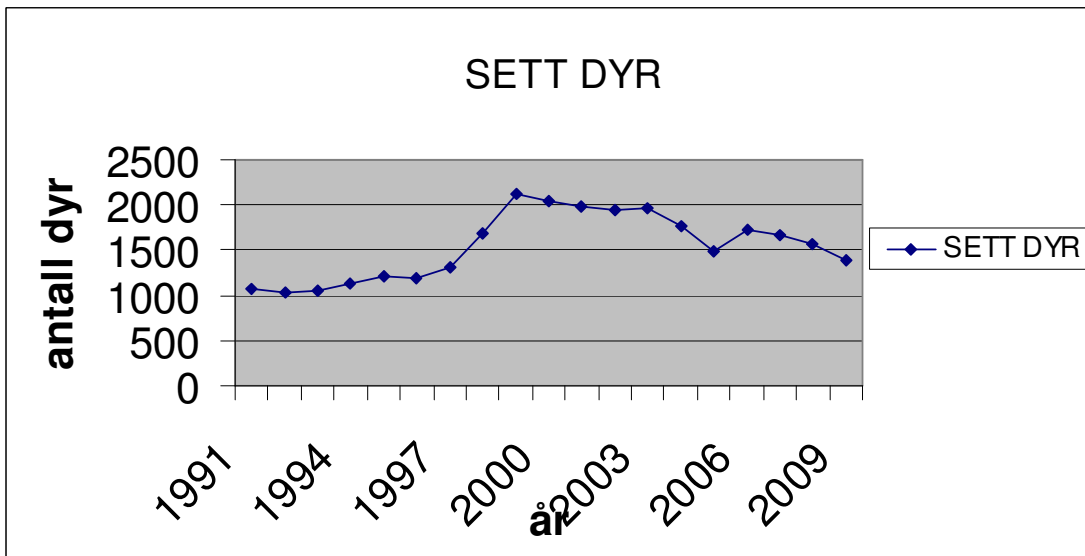

Elgstamma i Tokke pr. 31.12. 2009.

Tokkekongen

foto : Øyvind Duus

Sjå You Tub: <http://www.youtube.com/watch?v=f8JPY8nmrSw&feature=email>

Kvote-felte dyr

UTBYTTE I KR/DA PROD. SKOG I TOKKE