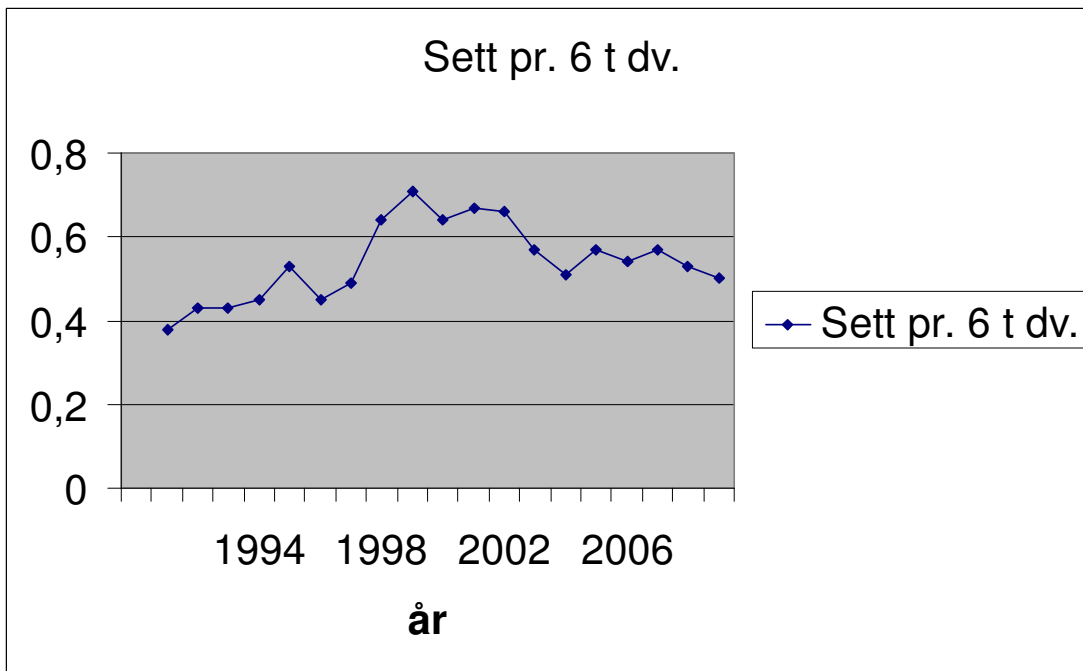

Elgstamma i Tokke pr. 31.12. 2009.

Tokkekongen

foto : Øyvind Duus

Sjå You Tub: <http://www.youtube.com/watch?v=f8JPY8nmrSw&feature=email>

Kvote-felte dyr

UTBYTTE I KR/DA PROD. SKOG I TOKKE