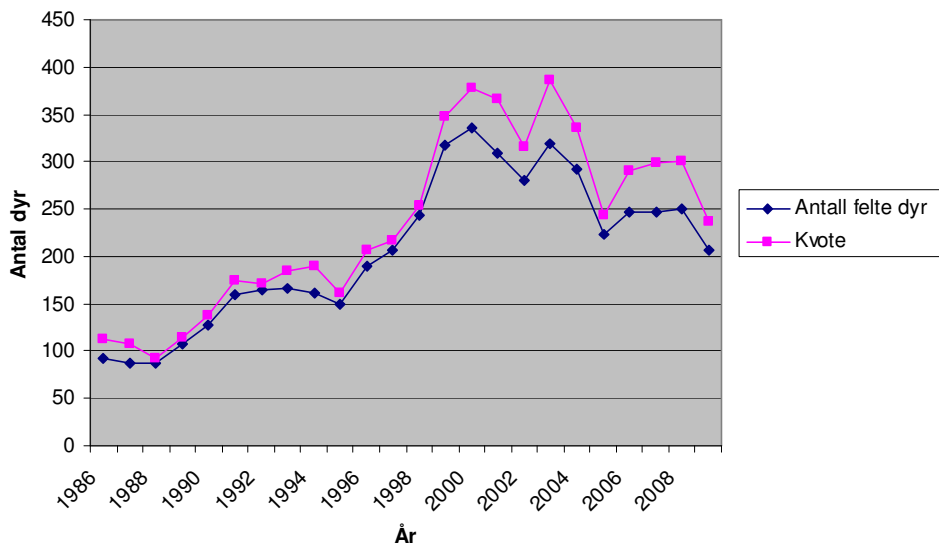

Elgstamma i Tokke pr. 31.12. 2009.

Tokkekongen

foto : Øyvind Duus

Sjå You Tub: <http://www.youtube.com/watch?v=f8JPY8nmrSw&feature=email>

Kvote-felte dyr

UTBYTTE I KR/DA PROD. SKOG I TOKKE