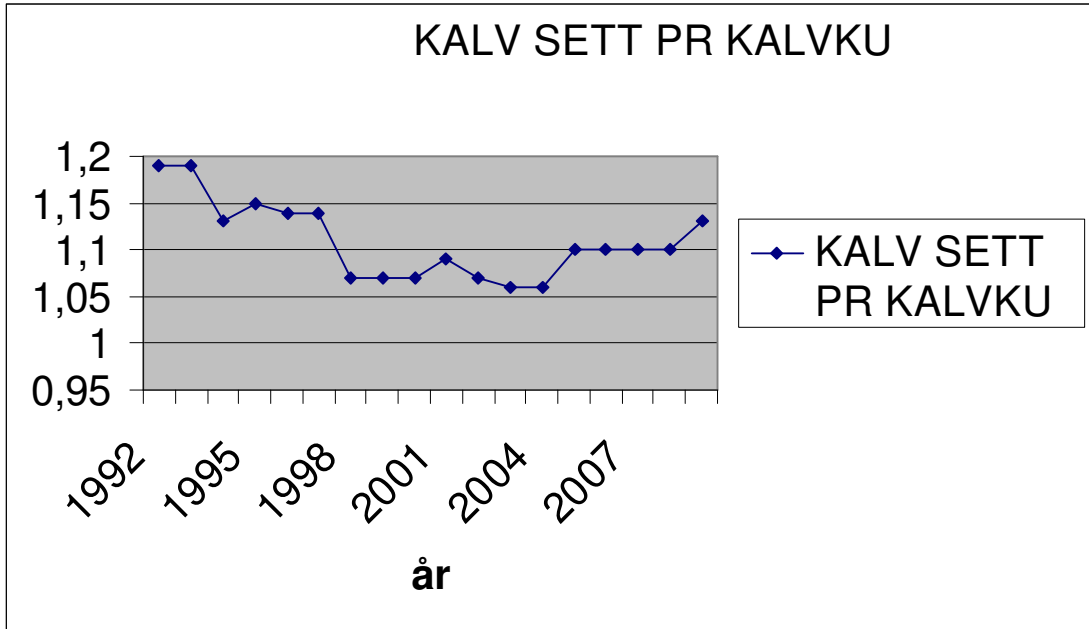

Elgstamma i Tokke pr. 31.12. 2009.

Tokkekongen

foto : Øyvind Duus

Sjå You Tub: <http://www.youtube.com/watch?v=f8JPY8nmrSw&feature=email>

Kvote-felte dyr

UTBYTTE I KR/DA PROD. SKOG I TOKKE