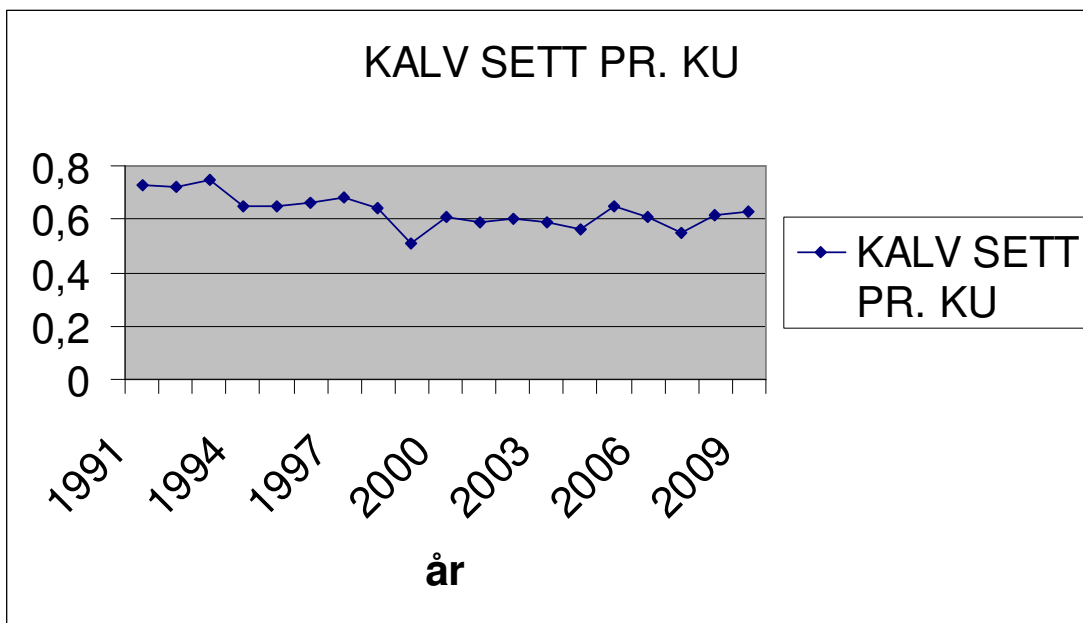

Elgstamma i Tokke pr. 31.12. 2009.

Tokkekongen

foto : Øyvind Duus

Sjå You Tub: <http://www.youtube.com/watch?v=f8JPY8nmrSw&feature=email>

Kvote-felte dyr

UTBYTTE I KR/DA PROD. SKOG I TOKKE