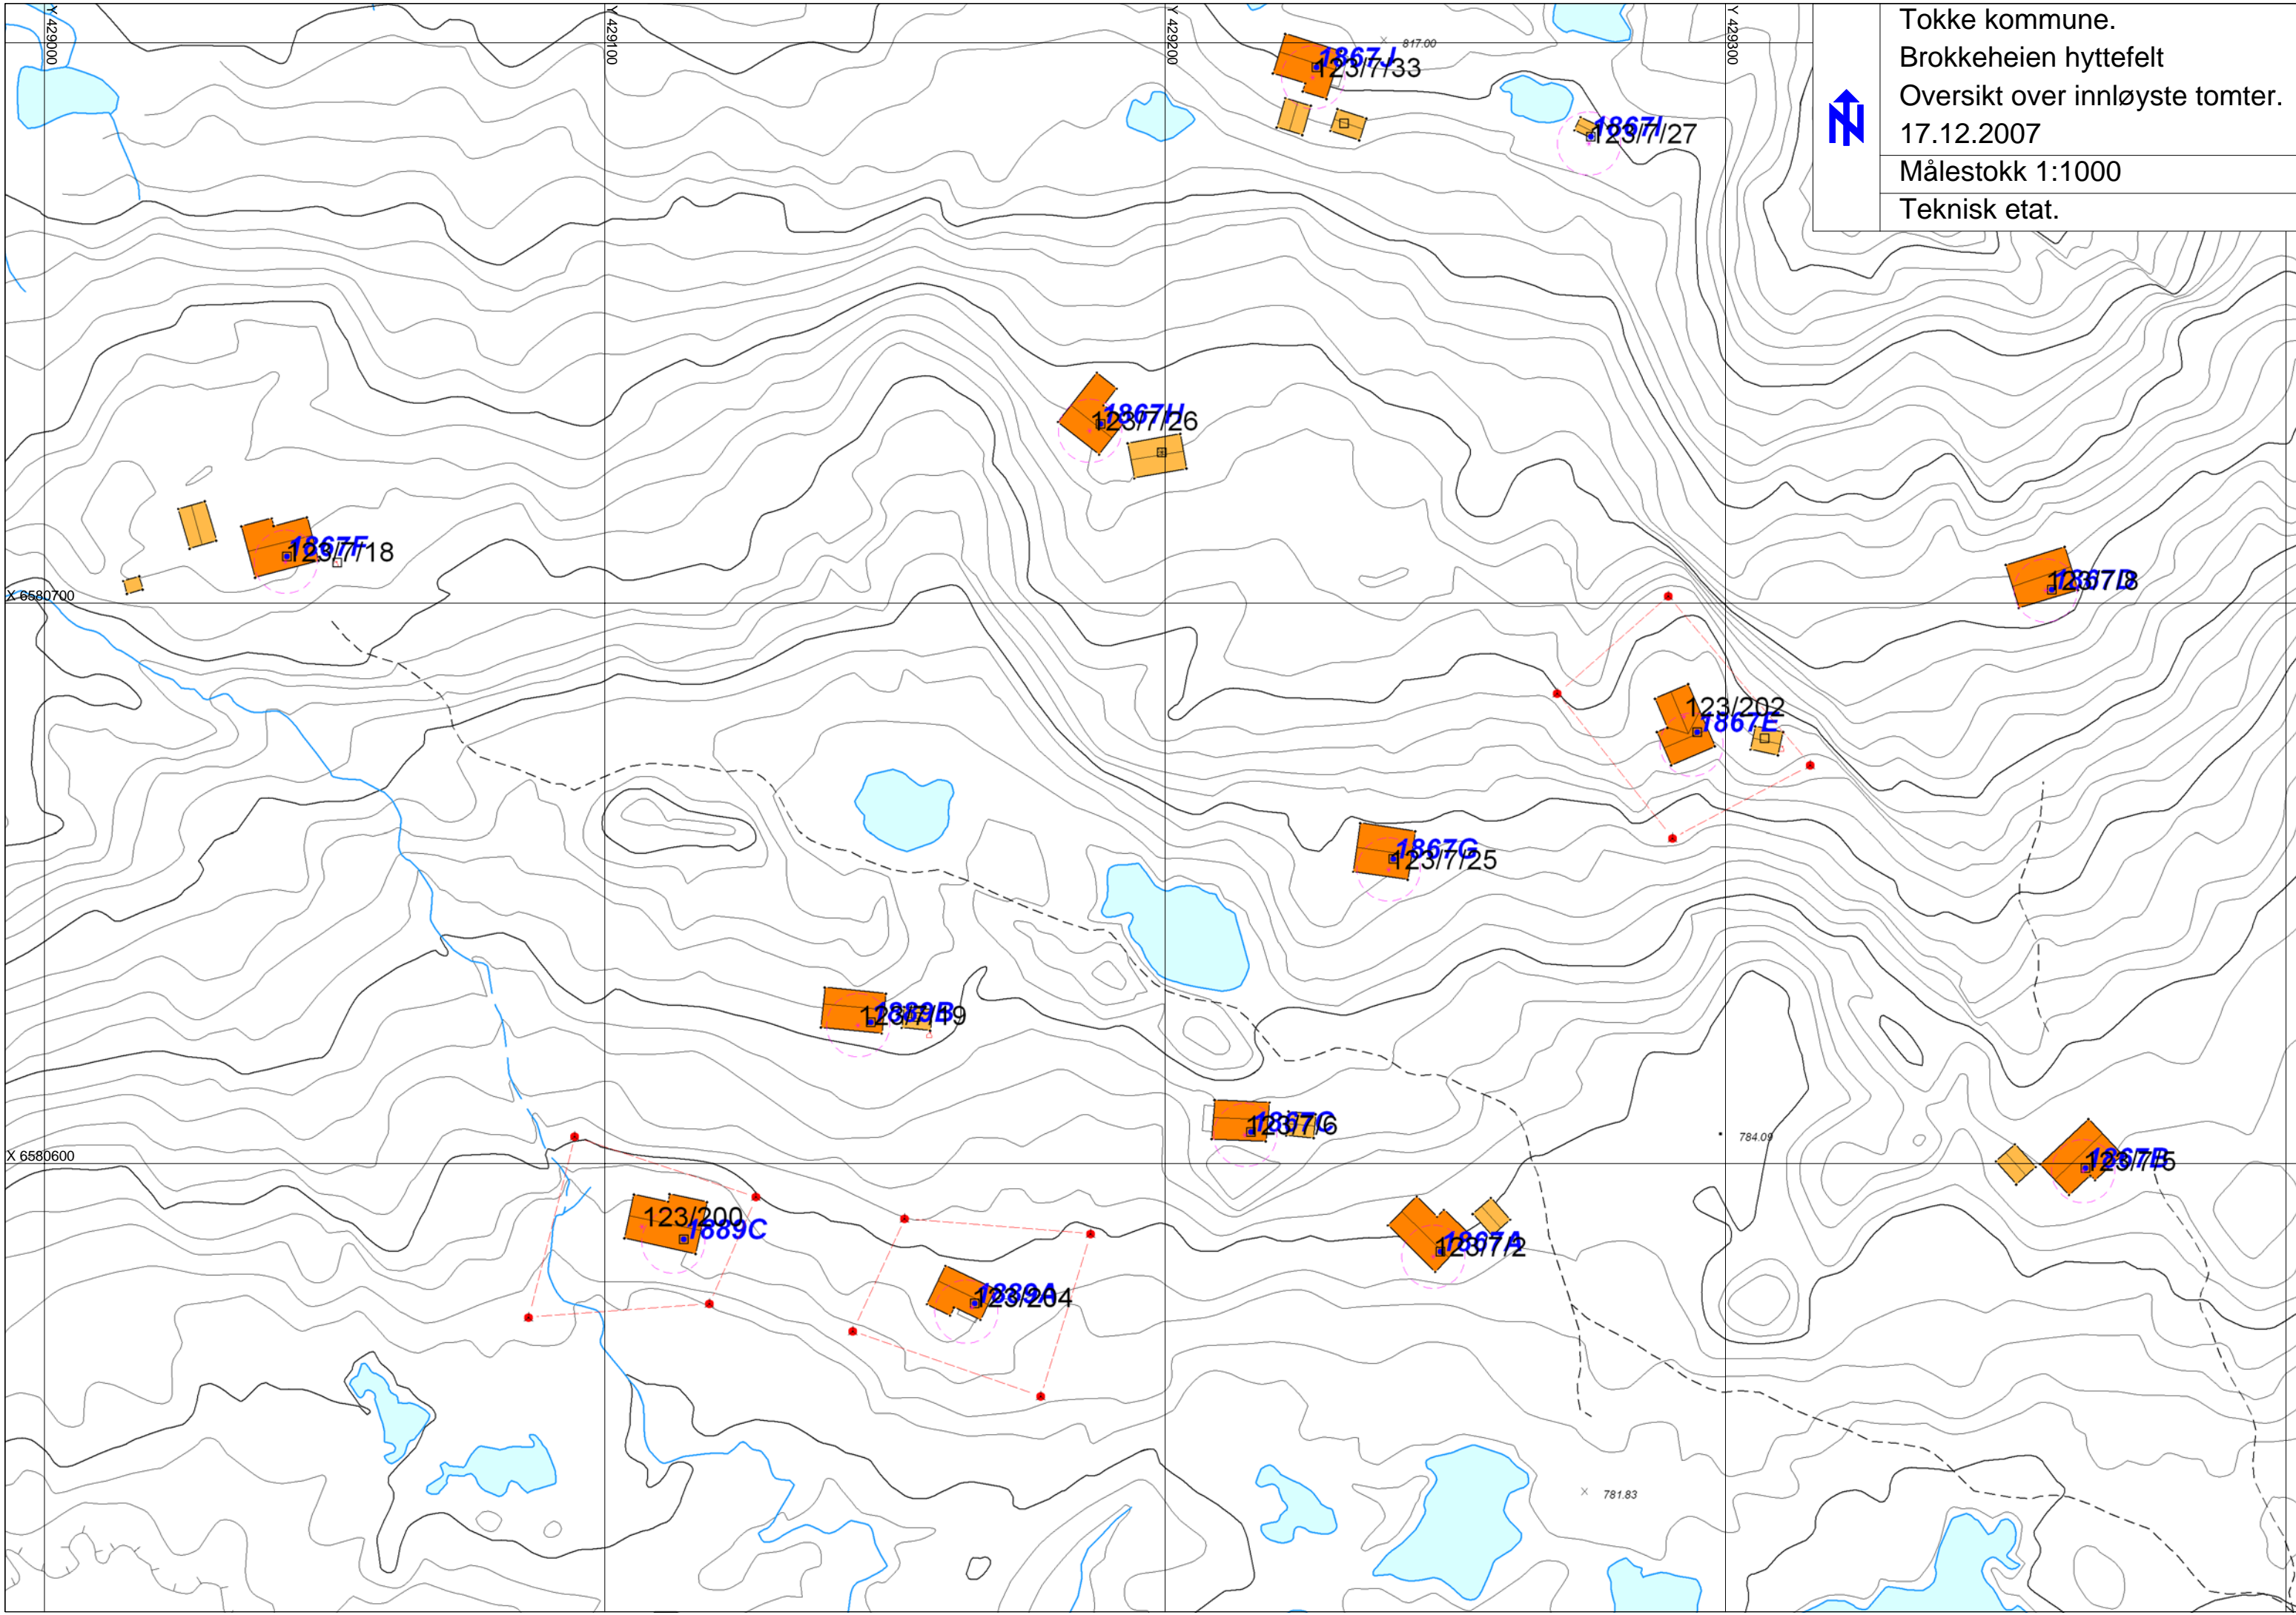

Tokke kommune.
Brokkeheien hyttefelt
Oversikt over innløyste tomter.
17.12.2007
Målestokk 1:1000
Teknisk etat.

123/733

123/27

123/26

123/18

123/13

123/202
123/201

123/25

123/19

123/6

123/5

123/200
123/199

123/204

123/2