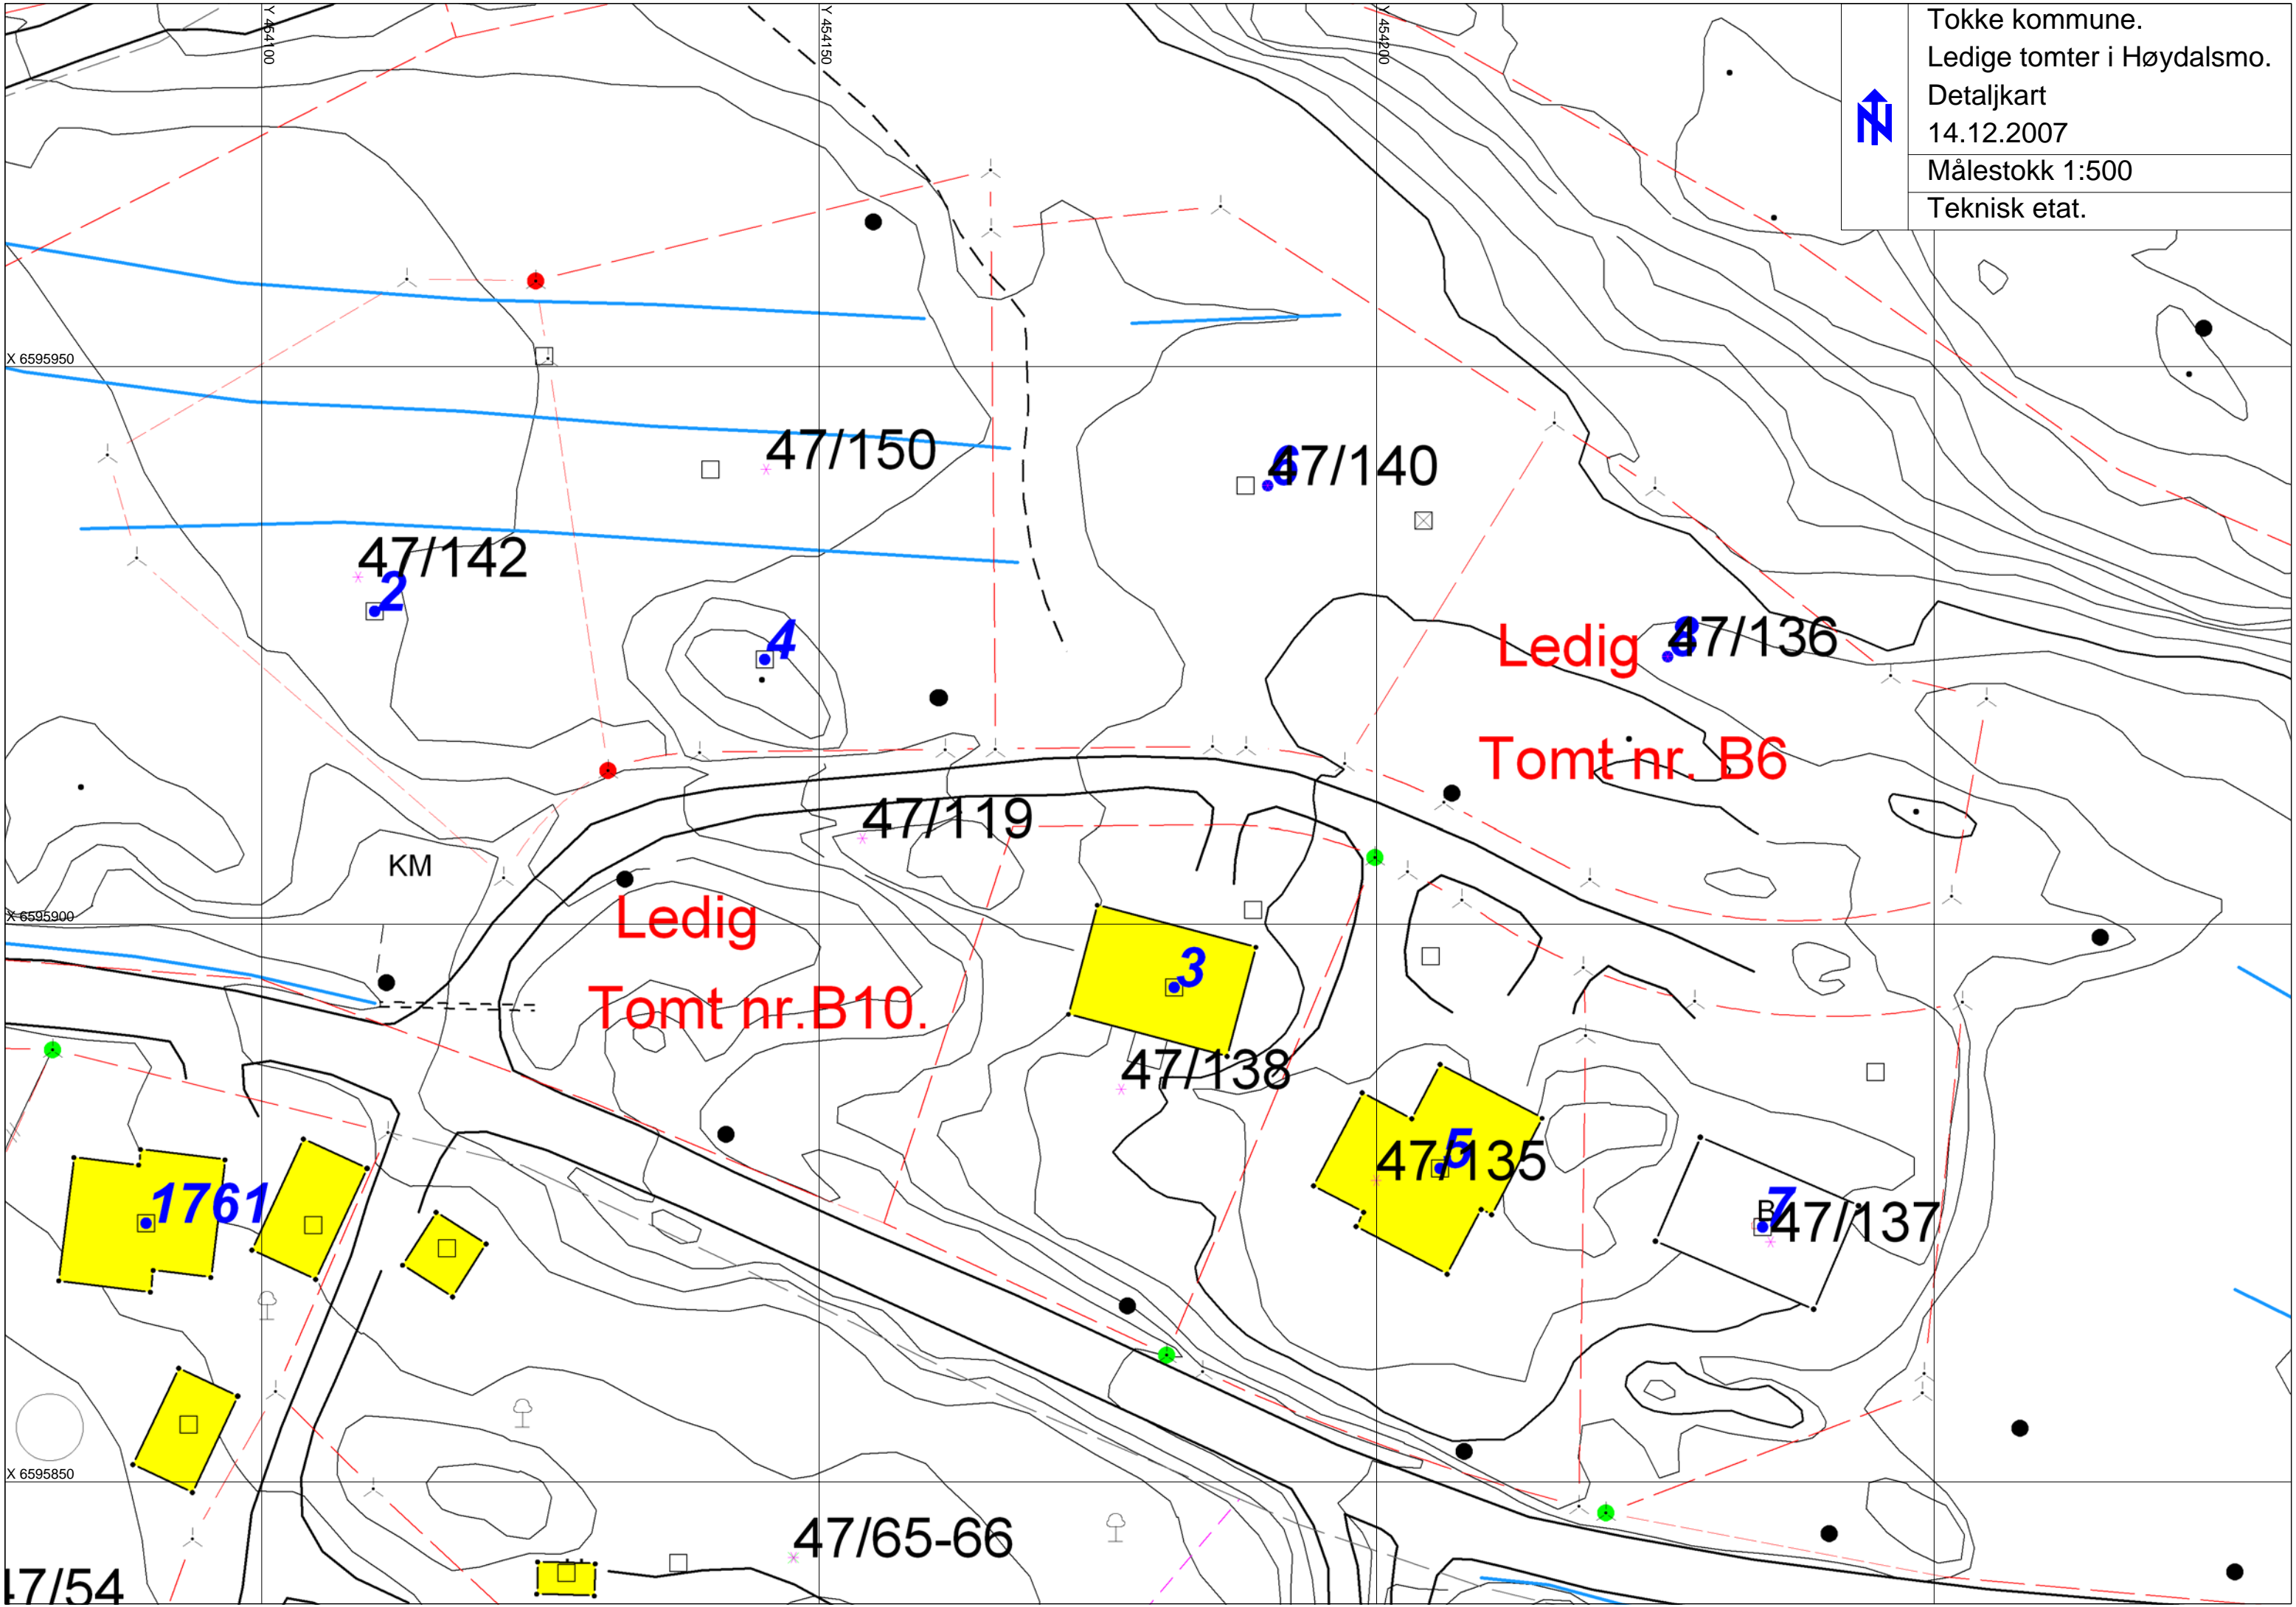

Tokke kommune.
Ledige tomter i Høydalsmo.
Detaljkart
14.12.2007
Målestokk 1:500
Teknisk etat.

17/54