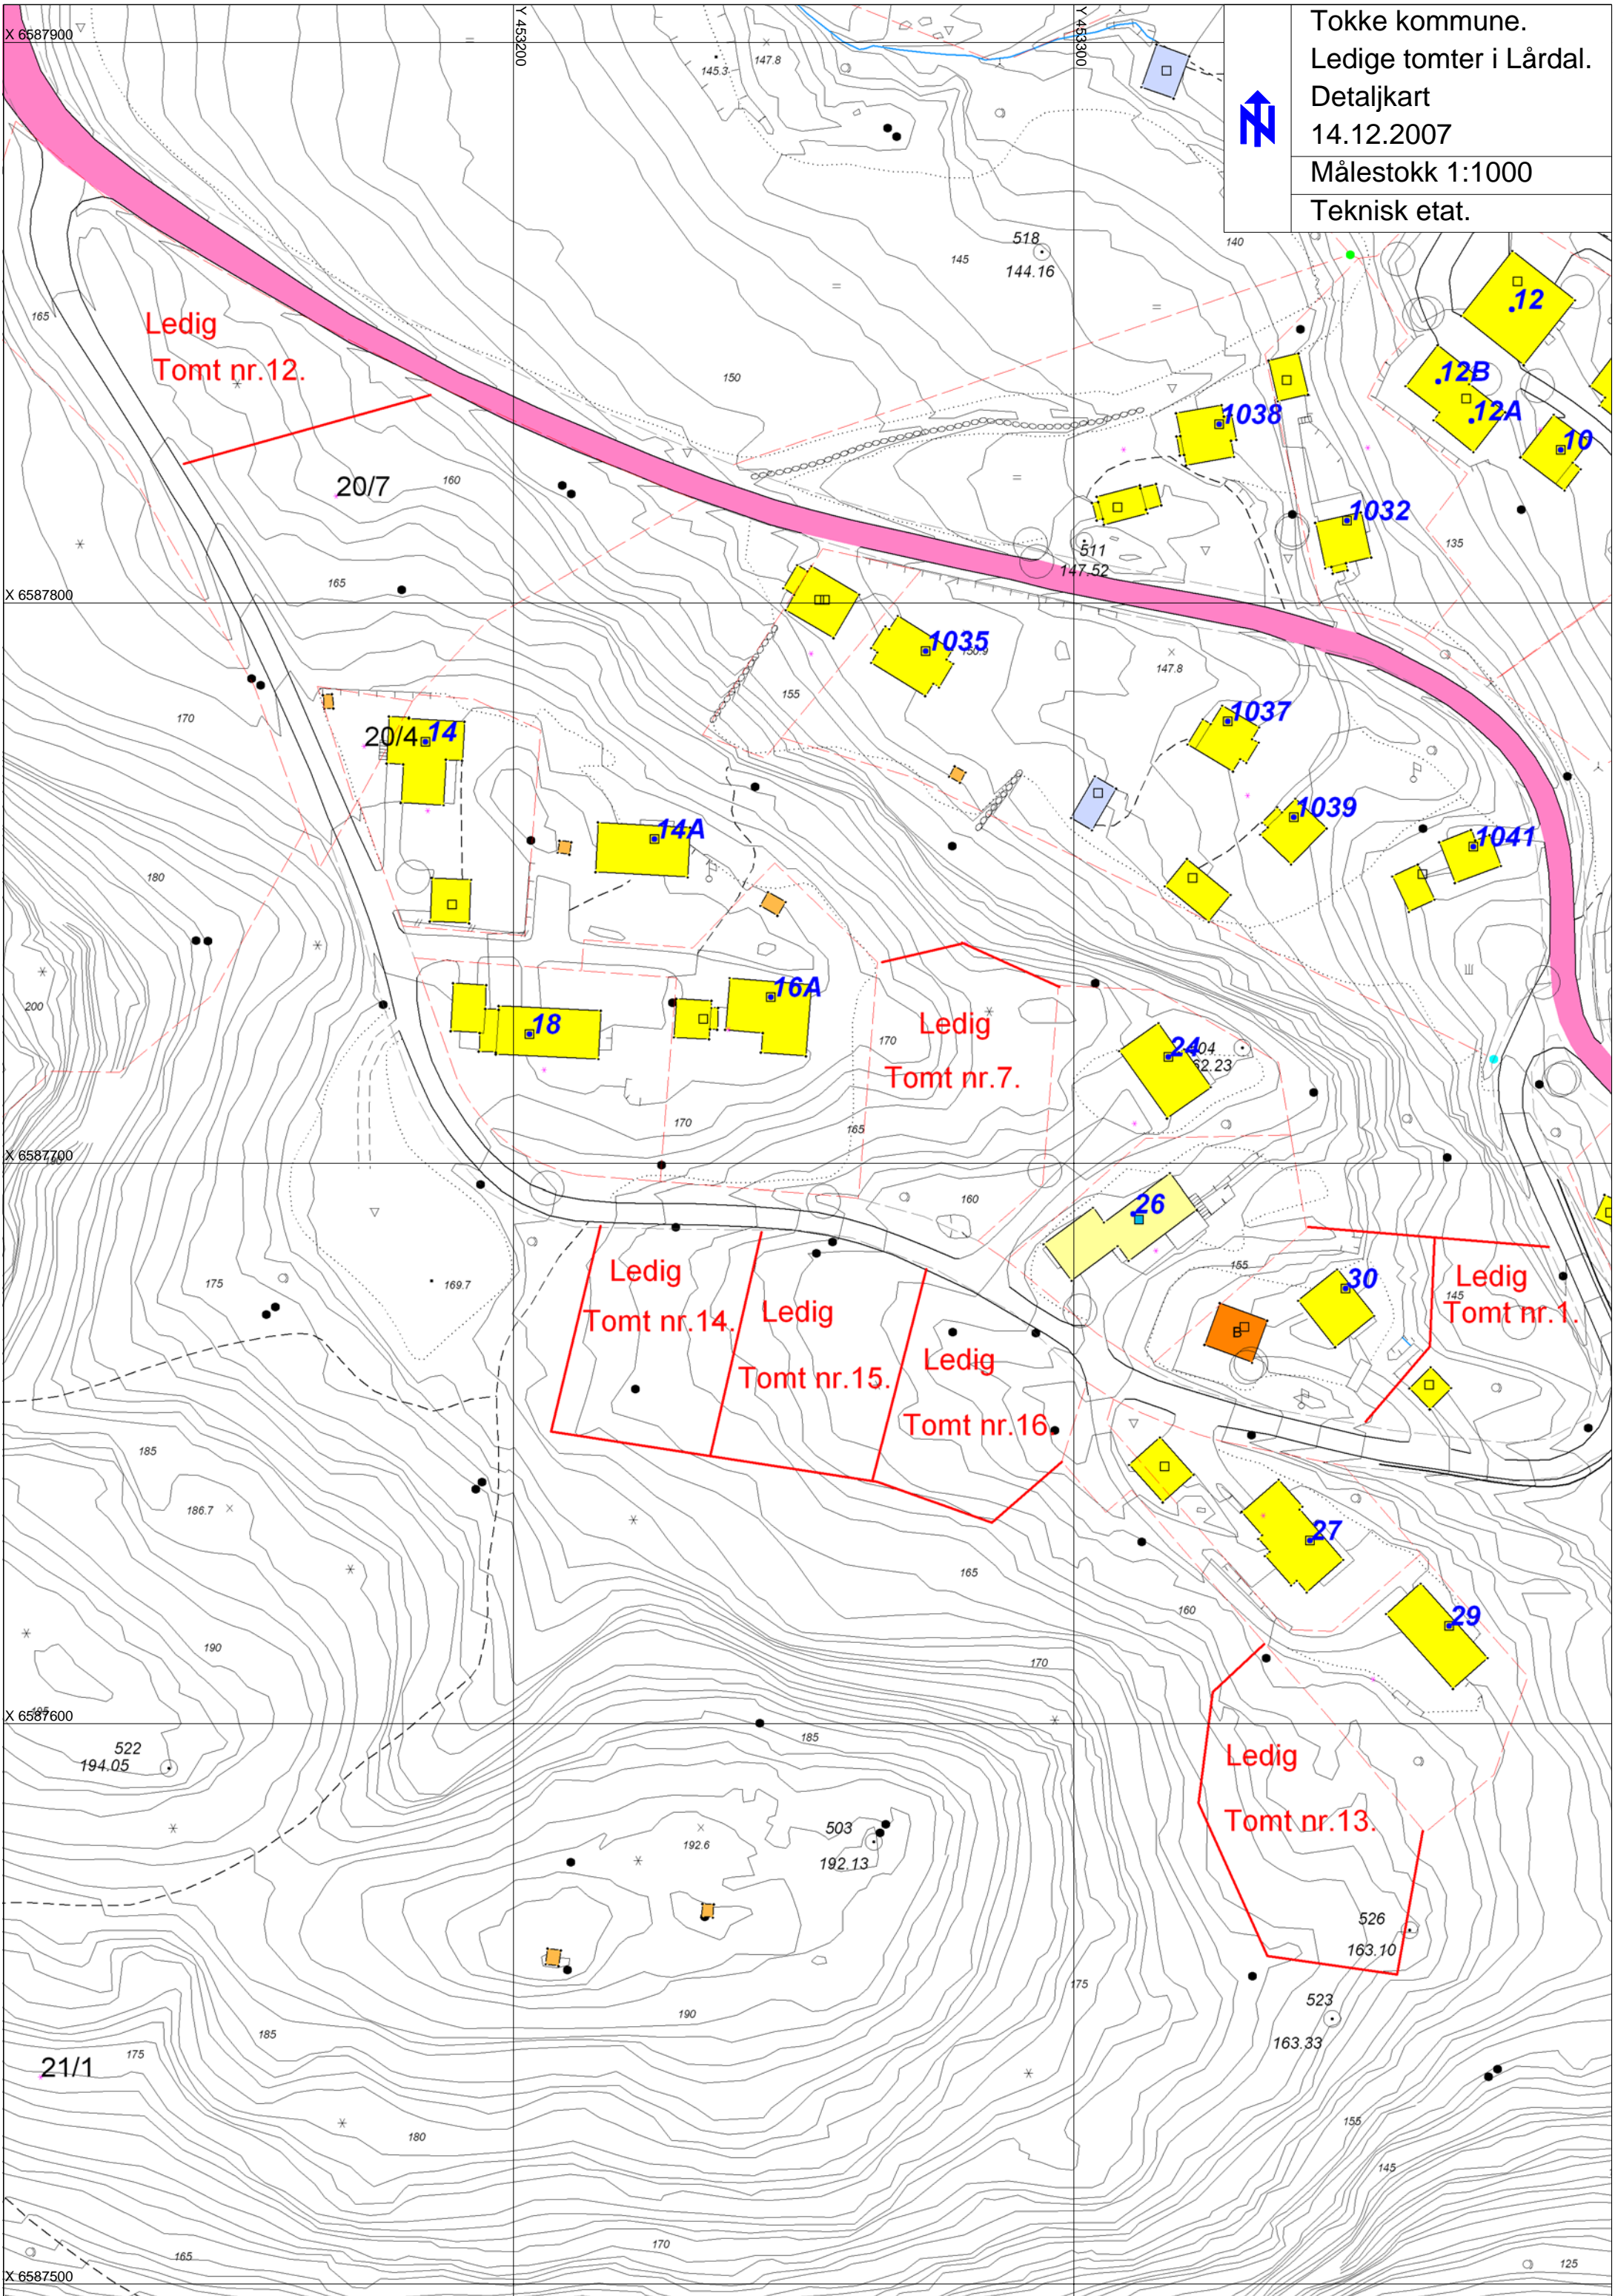

Tokke kommune.  
Ledige tomter i Lårdal.  
Detaljkart  
14.12.2007  
Målestokk 1:1000  
Teknisk etat.

Ledig  
Tomt nr.12.

20/7

20/4.14

Ledig  
Tomt nr.7.

Ledig  
Tomt nr.14.

Ledig  
Tomt nr.15.

Ledig  
Tomt nr.16.

Ledig  
Tomt nr.1.

Ledig  
Tomt nr.13.

21/1