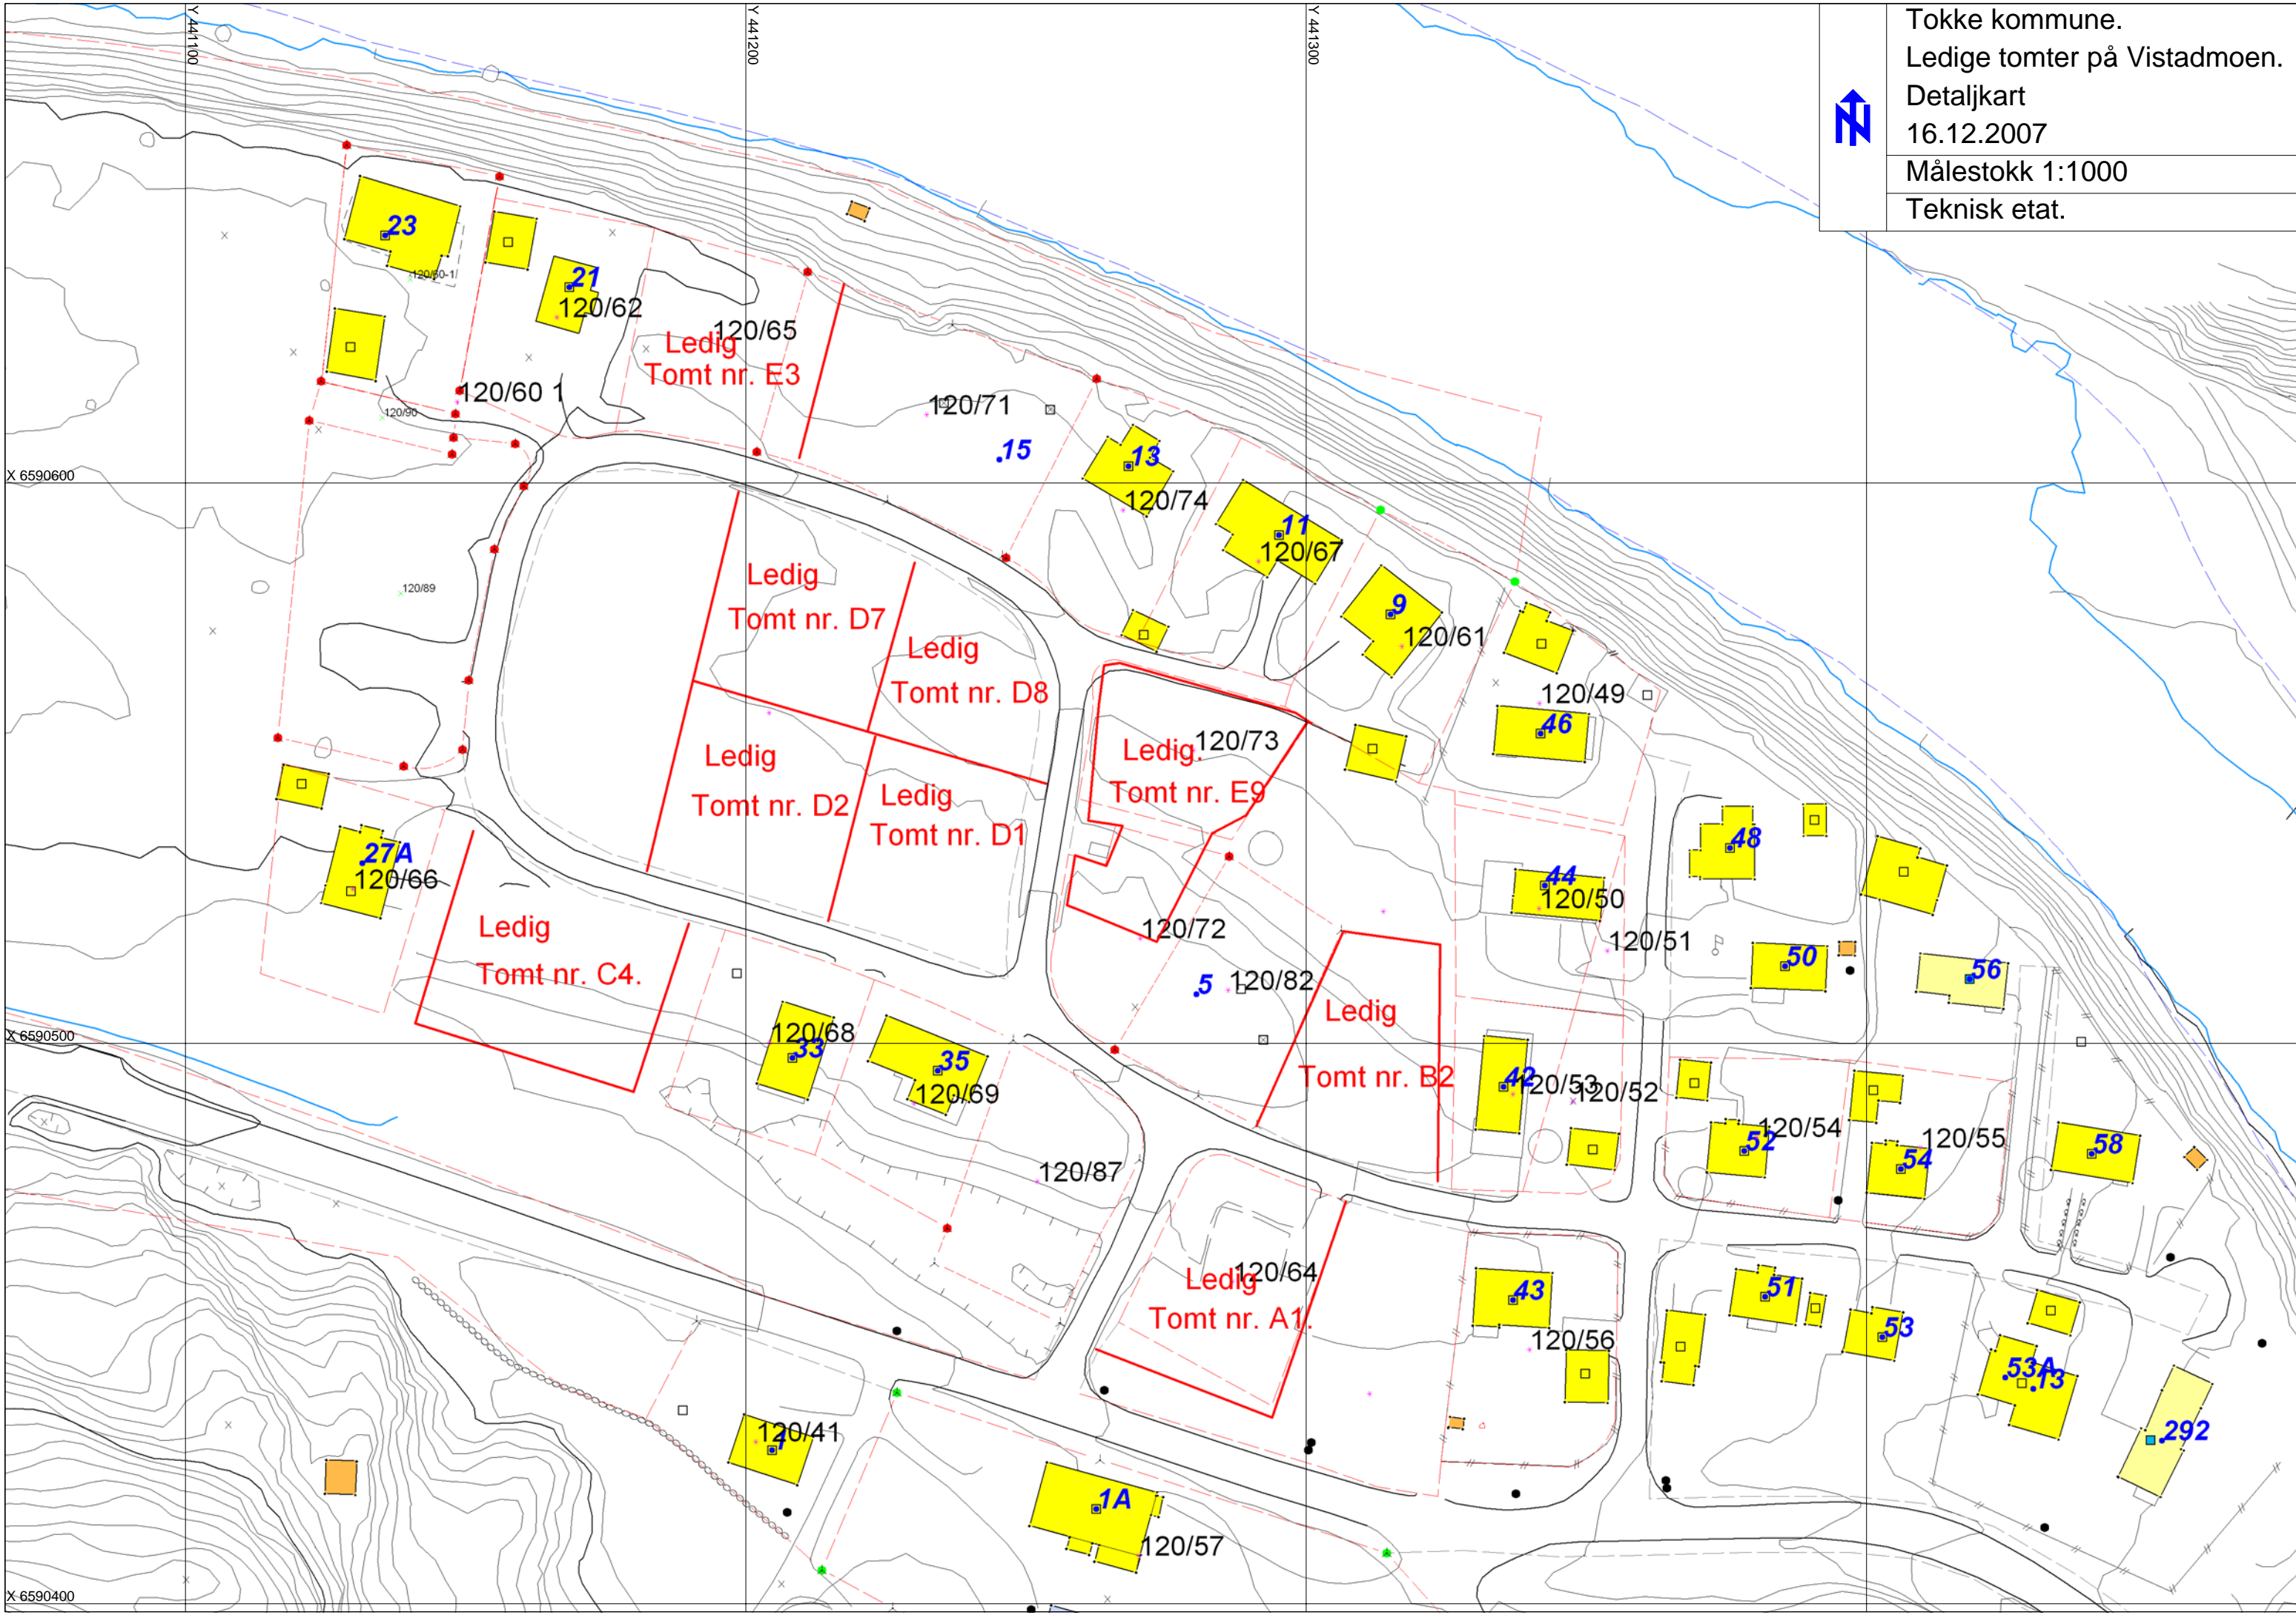

Tokke kommune.
 Ledige tomter på Vistadmoen.
 Detaljkart
 16.12.2007
 Målestokk 1:1000
 Teknisk etat.

X 6590600

X 6590500

X 6590400

Y 441100

Y 441200

Y 441300